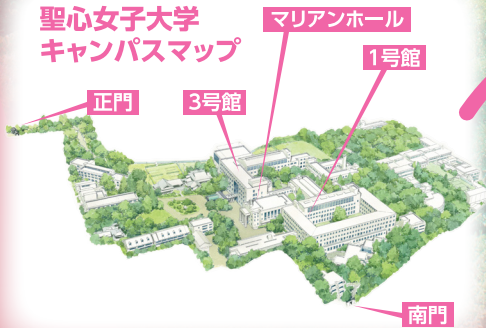

# カトリック学校フェア 2016

カトリック小学校・中学校・高校・高専が集まります。

カトリック教育に関心を持つ方であれば、どなたでも参加できます。  
低学年のお子様をお持ちの皆様も、ぜひご参加ください。  
尚、4歳未満のお子様の入場はご遠慮ください。  
(事前のお申込は不要です。直接会場にお越しください。)

実施日・開催時間・会場

2016年6月5日(日)

9:30~15:00

聖心女子大学

1号館,3号館,マリアンホール

- 東京メトロ日比谷線「広尾駅」  
(2番「天現寺橋(聖心女子大学)方面」出口)下車約3分
- JR渋谷駅東口または恵比寿駅より都バス  
「日赤医療センター前」行 終点「日赤医療センター前」下車約3分

聖心女子大学  
キャンパスマップ